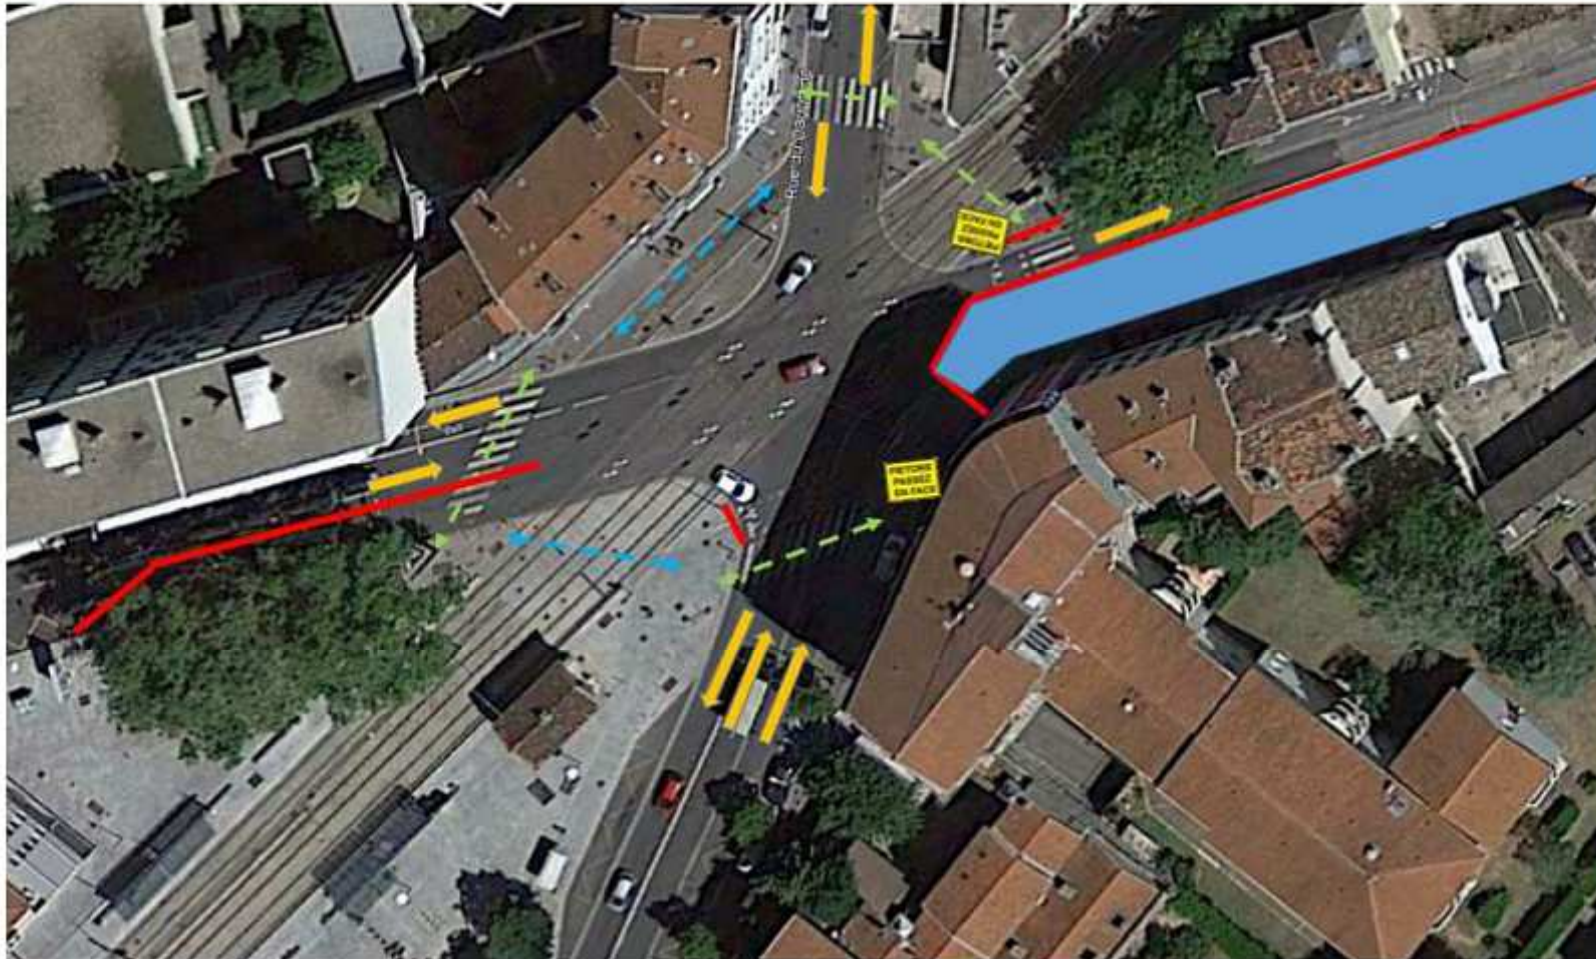

Liaison Lacassagne

Carrefour entre la rue du Dauphiné et l'Avenue Lacassagne (Tronçon 4)

Chauffage urbain
GRANDLYON

Centre Métropole par

Déviation des lignes de bus C13, C16 et 25

Période (19/02/18 au 09/03/18)