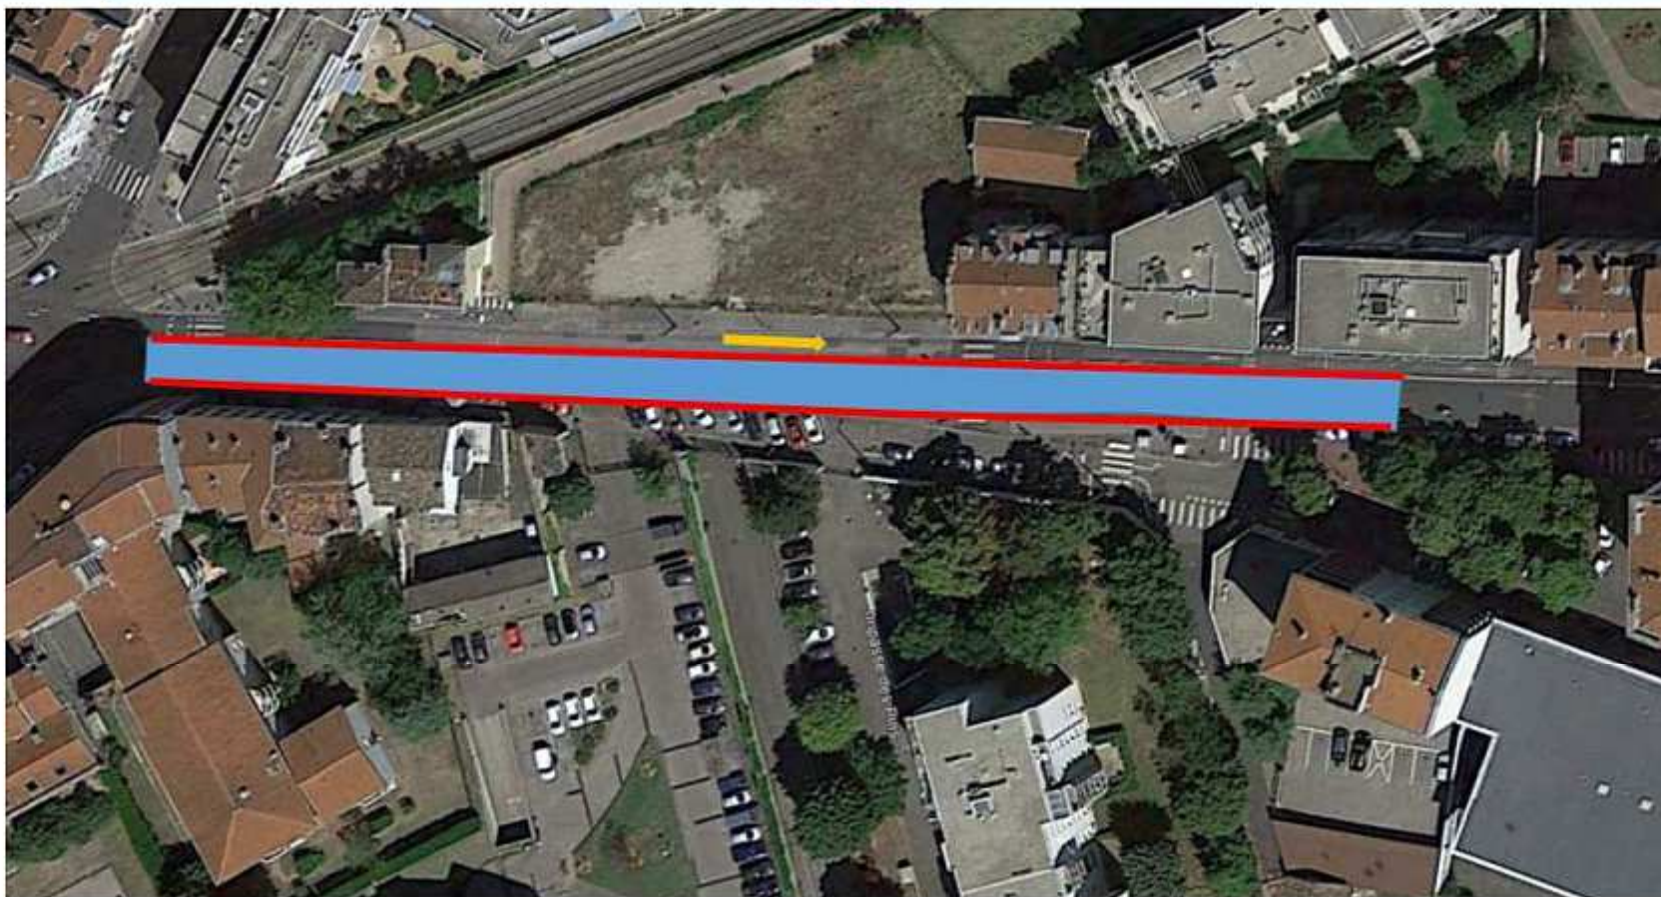

Liaison Lacassagne Avenue Lacassagne Tronçon 4

Chauffage urbain
GRANDLYON

Centre Métropole par  dalkia

Déviation des lignes de bus C13, C16 et 25

Rue Bara barrée pendant la gestion du carrefour (2 semaines)

Liaison Lacassagne Avenue Lacassagne Tronçon 4

Chauffage urbain
GRANDLYON

Centre Métropole par  dalkia

Déviation des lignes de bus C13, C16 et 25

Liaison Lacassagne

Carrefour entre la rue du Dauphiné et l'Avenue Lacassagne (Tronçon 4)

Déviation des lignes de bus C13, C16 et 25

Période (08/01/18 au 19/03/18)

Liaison Lacassagne

Carrefour entre l'Avenue Lacassagne et la rue Feuillat (Tronçon 5)

Chauffage urbain
GRANDLYON

Centre Métropole par  dalkia

Réalisation des travaux de la demi chaussée en 1 semaine

Liaison Lacassagne Avenue Lacassagne Tronçon 5

Chauffage urbain
GRANDLYON

Centre Métropole par  dalkia

**Carrefour Lacassagne /
Domremy**

**Fermeture des accès durant 2
semaines**