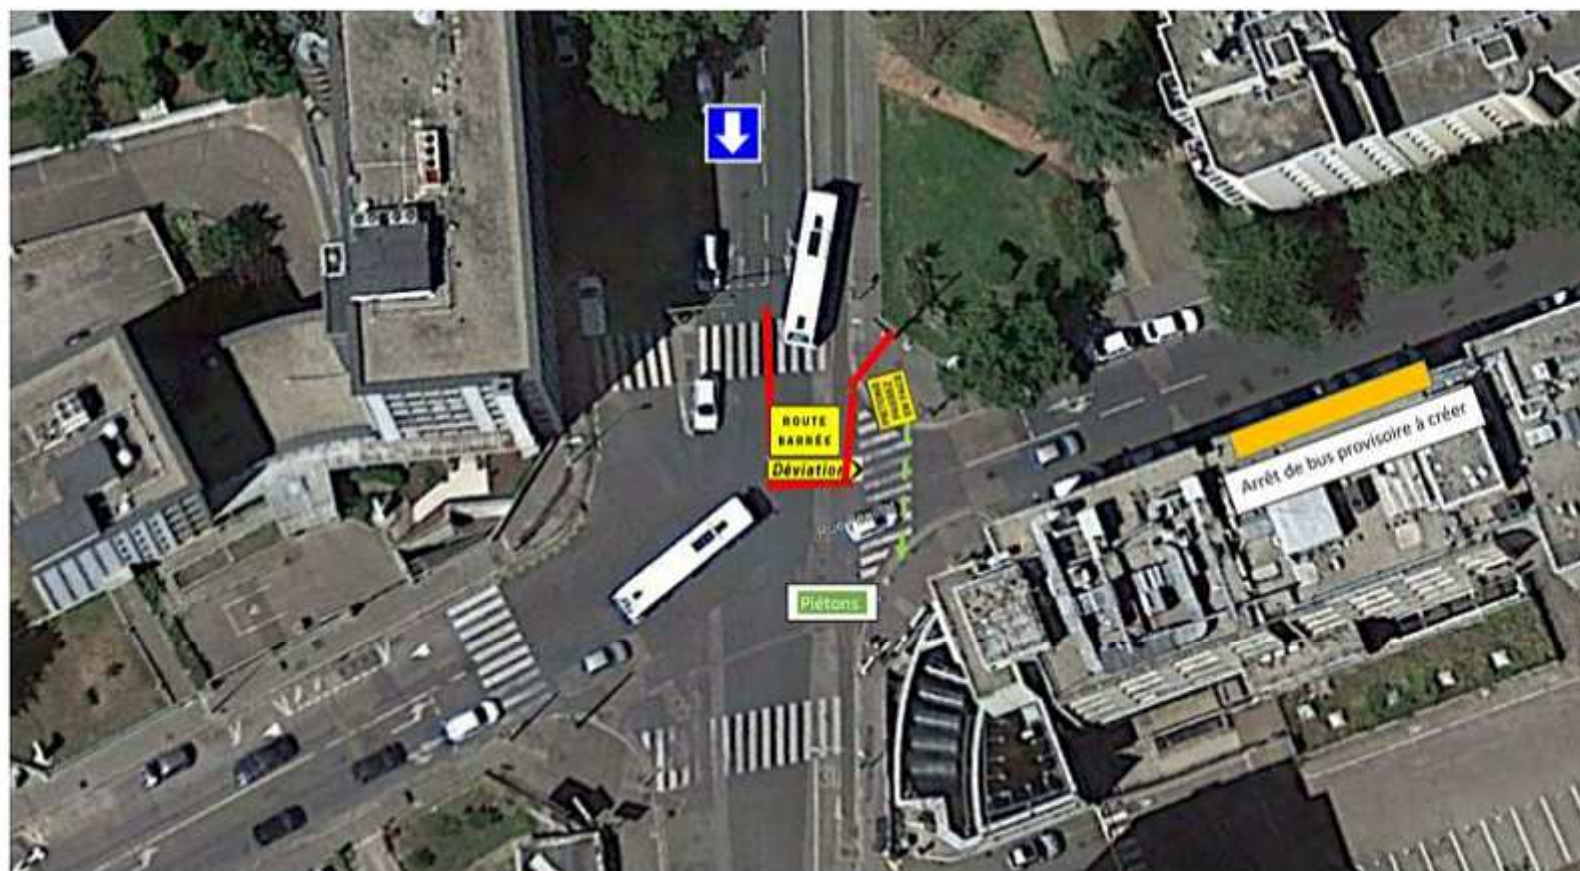

Liaison Lacassagne Avenue Lacassagne Tronçon 4

Chauffage urbain
GRANDLYON

Centre Métropole par  dalkia

Déviation des lignes de bus C13, C16 et 25

Rue Bara barrée pendant la gestion du carrefour (2 semaines)

Liaison Lacassagne Avenue Lacassagne Tronçon 4

Chauffage urbain
GRANDLYON

Centre Métropole par  dalkia

Déviation des lignes de bus C13, C16 et 25

Liaison Lacassagne

Carrefour entre la rue du Dauphiné et l'Avenue Lacassagne (Tronçon 4)

Déviation des lignes de bus C13, C16 et 25

Période (08/01/18 au 19/03/18)

Liaison Lacassagne

Carrefour entre l'Avenue Lacassagne et la rue Feuillat (Tronçon 5)

Chauffage urbain
GRANDLYON

Centre Métropole par  dalkia

Réalisation des travaux de la demi chaussée en 1 semaine

Liaison Lacassagne Avenue Lacassagne Tronçon 5

Chauffage urbain
GRANDLYON

Centre Métropole par  dalkia

**Carrefour Lacassagne /
Domremy**

**Fermeture des accès durant 2
semaines**