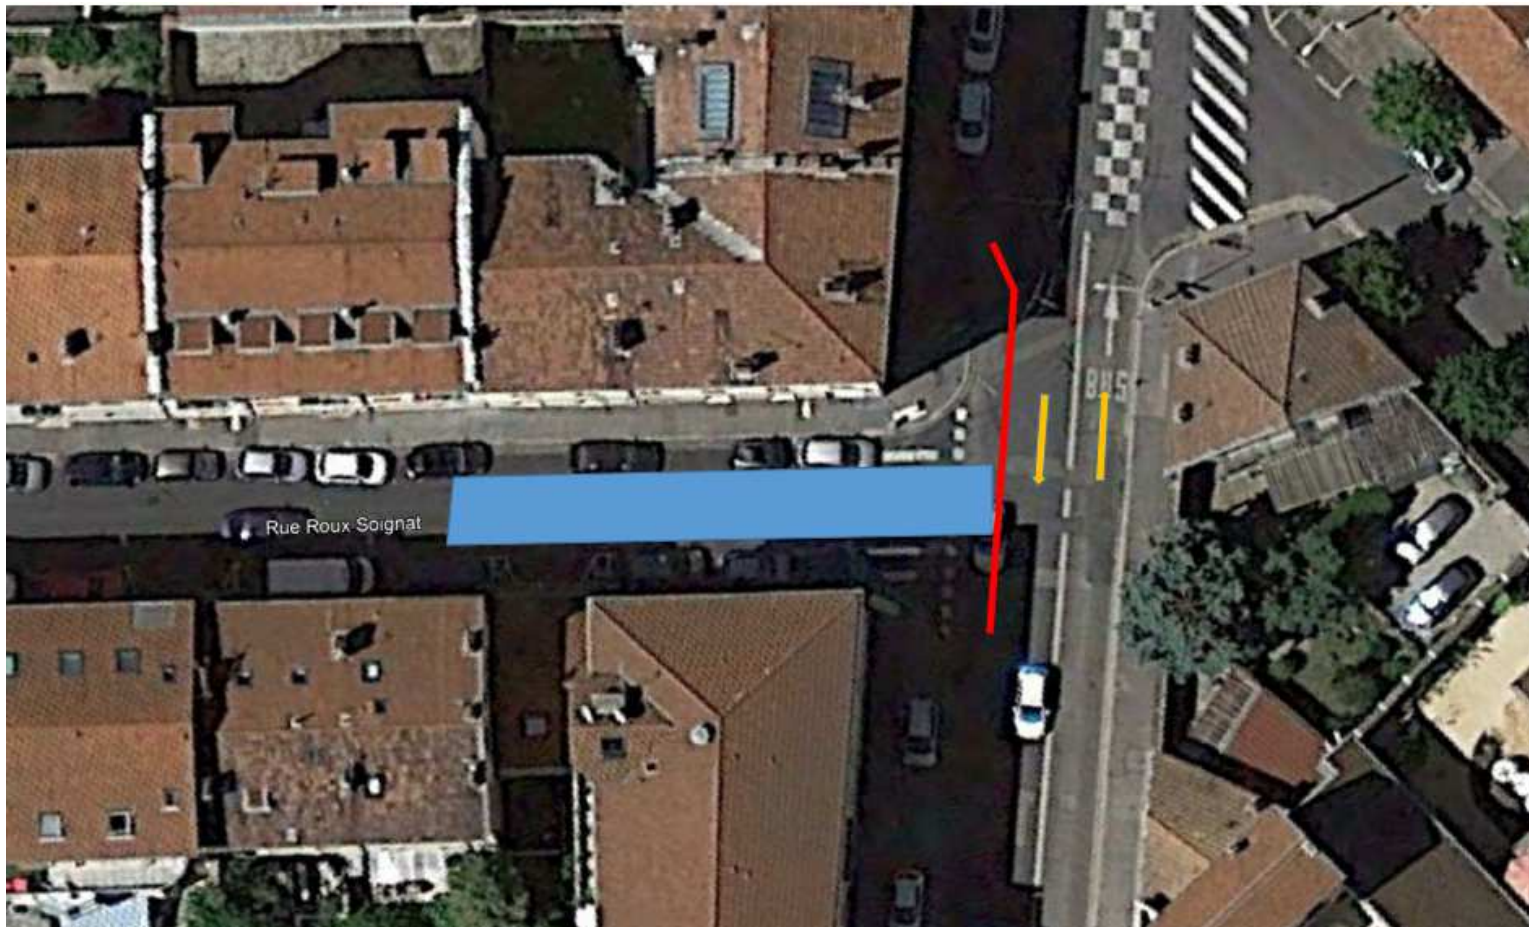

Liaison Lacassagne Rue Roux Soignat Tronçon 8

Chauffage urbain
GRANDLYON

Centre Métropole par  dalkia
GROUP EDF

Déviation de la ligne de bus C16

Travaux dans le carrefour réalisé en 1 semaine

Liaison Lacassagne Rue Roux Soignat Tronçon 8

Chauffage urbain
GRANDLYON

Centre Métropole par  dalkia
GROUP EDF

**Déviation de la ligne de bus C16
Période (15/01/18 au 22/02/18)**