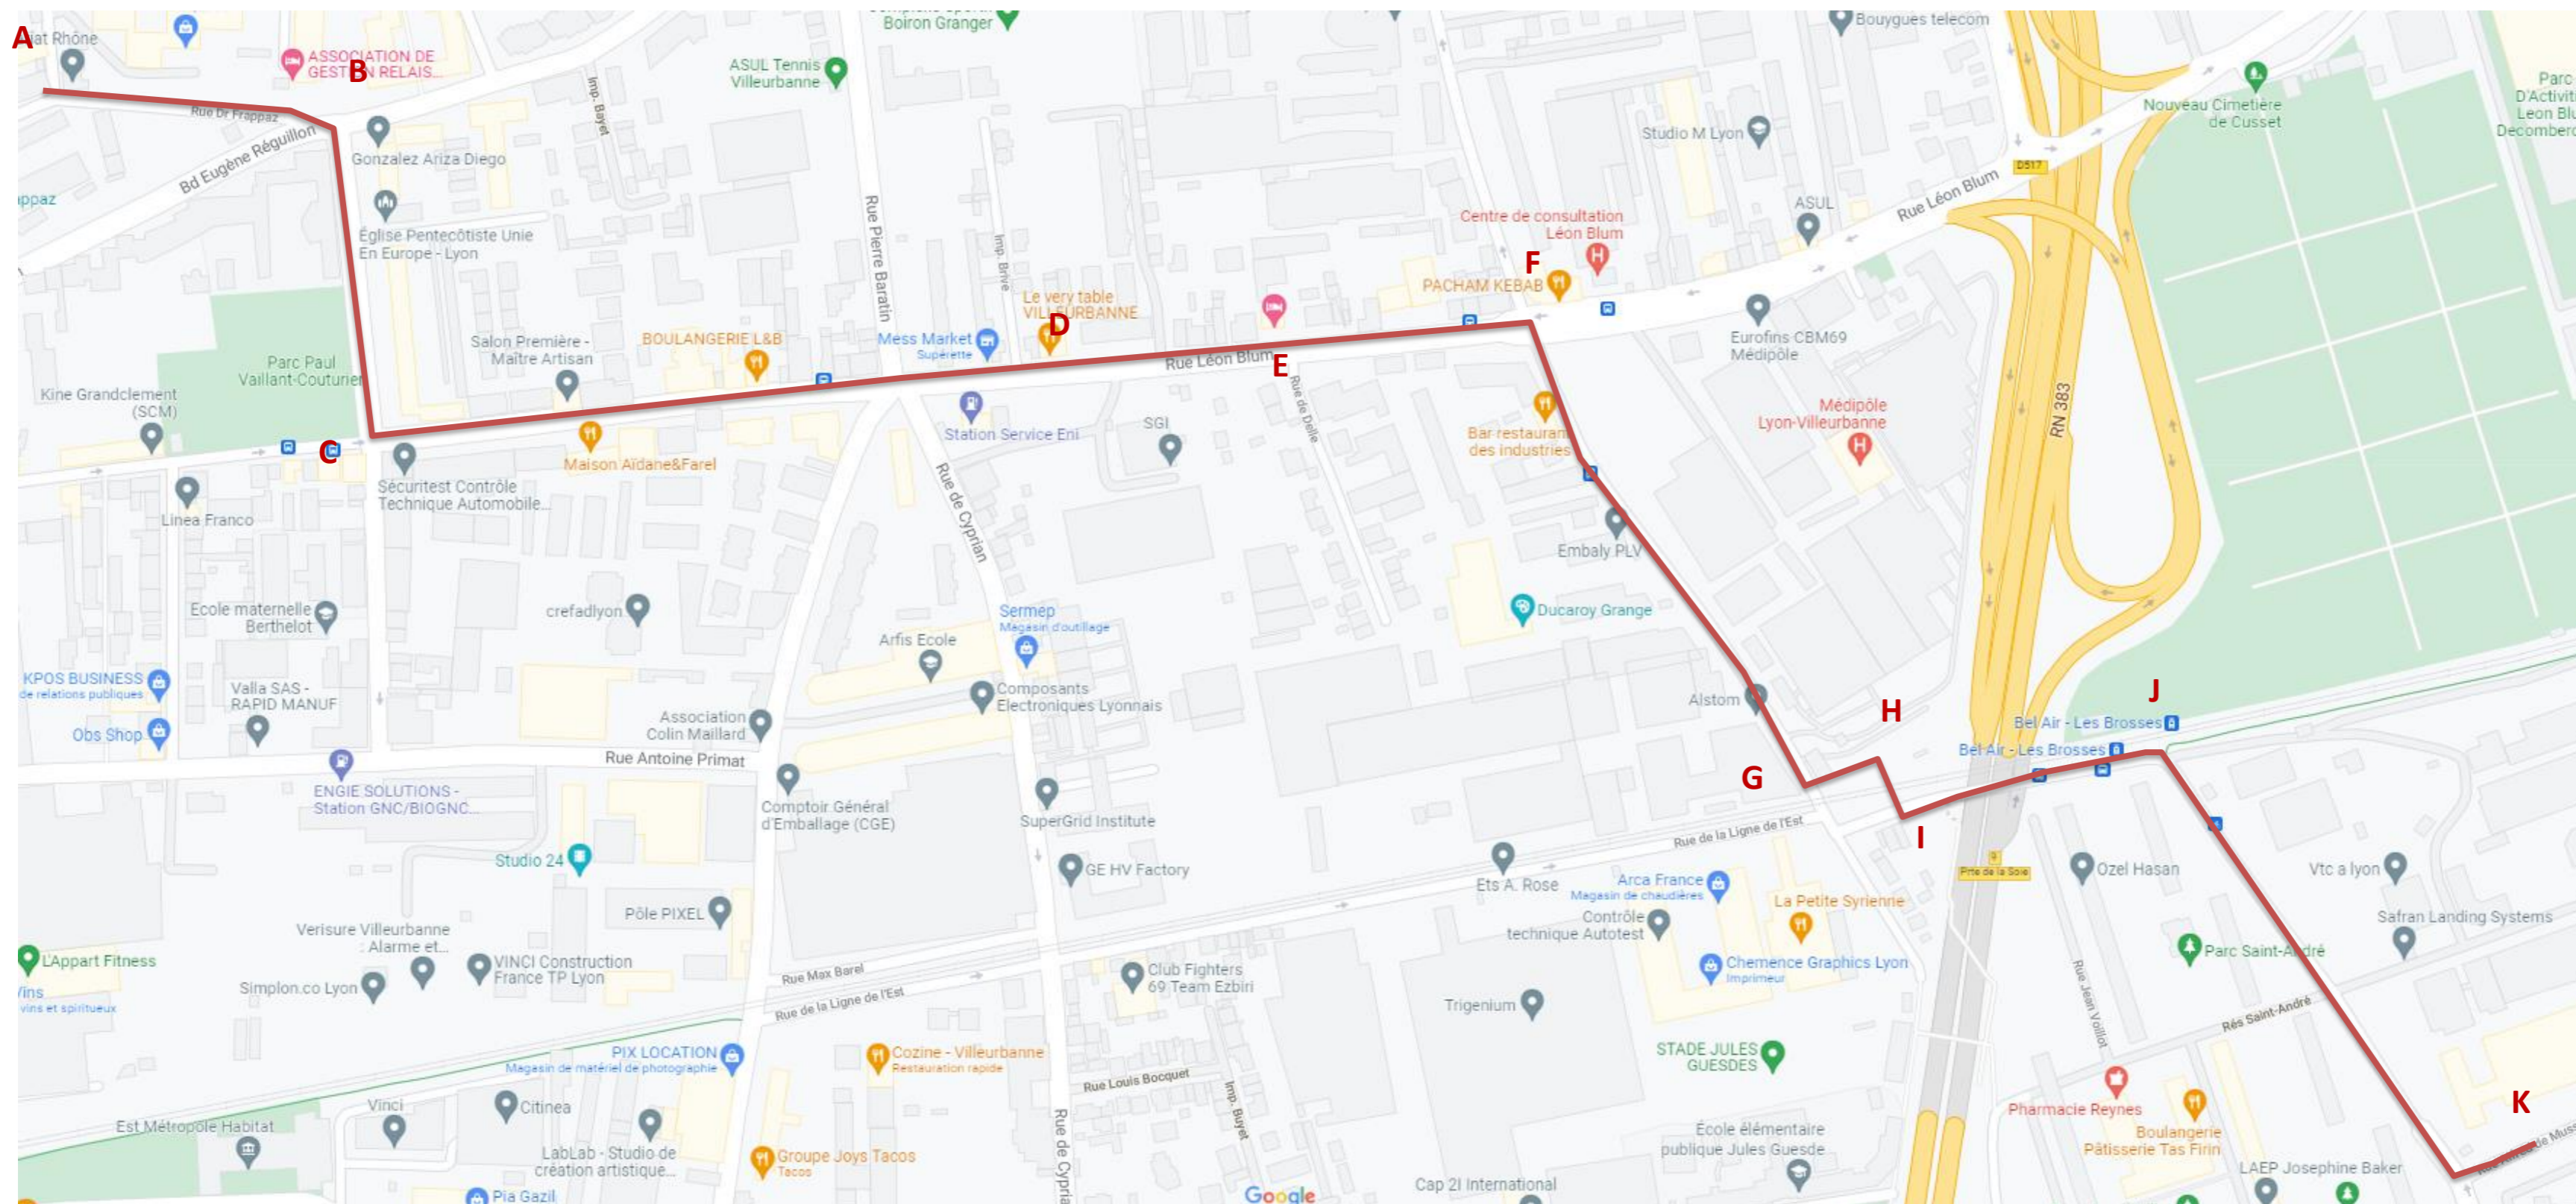

PHASAGE FEEDER VILLEURBANNE EST PHASE 3

N° Tronçon	Rue	Linéaire (ml)	Septembre	Octobre	Novembre	Décembre	janvier	Février	Mars	Avril	Mai	Juin	Juillet	Août	Septembre
			35 36 37 38 39	40 41 42 43	44 45 46 47	48 49 50 51 52	1 2 3 4	5 6 7 8 9	10 11 12 13	14 15 16 17	18 19 20 21 22	23 24 25 26	27 28 29 30	31 32 33 34 35	36 37 38 39
AB	Rue du Docteur Frappaz	170													
BC	Rue Pierre Louis Bernaix	205													
CD	Rue Léon Blum	410													
DE	Rue Léon Blum	150													
EF	Rue Léon Blum	140													
FG	Rue Frédéric Fays	330													
GH	Médipôle	60													
HI	Fonçage rue de la Ligne de l'Est	56													
IJ	Traversée périphérique / Ligne de l'Est	170													
JK	Avenue de Bel Air / rue Alfred de Musset	320													

- Zone en Travaux
- Congés Entreprises
- Essais Feeder (impact ponctuel Frappaz croisement Progrès et Alfred de Musset croisement Bel Air)